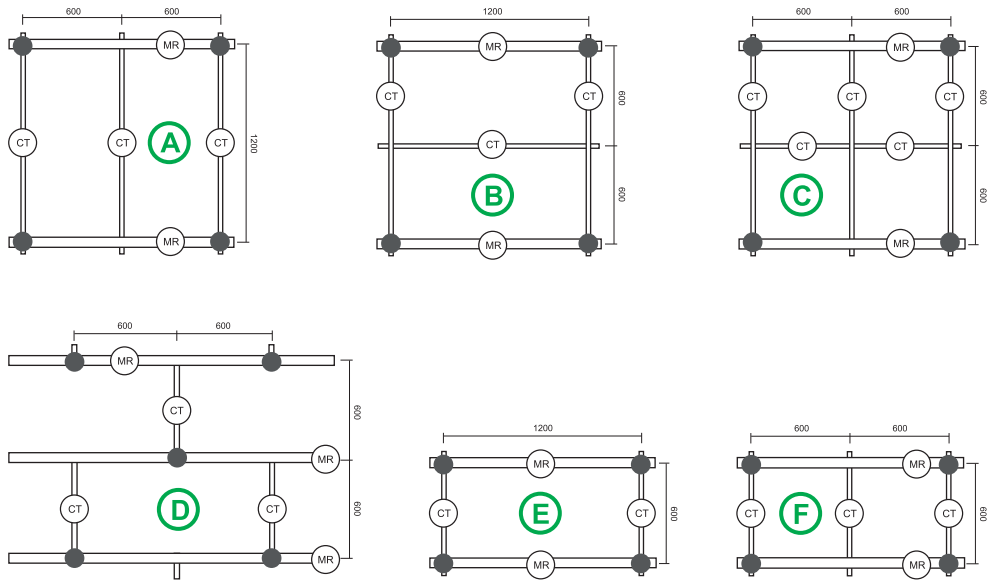

Jayabms

T-24 GRID FRAME

MAIN TEE

CROSS TEE

WALL ANGLE

Jayabms T 24 Grid Frame adalah sistem rangka plafon exposed grid yang dirancang khusus untuk aplikasi Panel Akustik dan Gypsum Tile.

KEUNGGULAN

- Pemasangan mudah & cepat
- Kualitas konsisten
- Koneksi kuat & presisi
- Sistem tahan gempa*

Hotline : (021) 797 7777

USG Boral - Jayaboard

@jayaboardtwit

jayaboardtube

jayaboard_ig

jayabms T-24 GRID FRAME

MAIN TEE
PN 400

CROSS TEE
PN 401/402

WALL ANGLE
PN 408

CEILING GRID

Upper
Structure
Direction

Note : MR = Main Runner CT = Cross Tee

EASY INSTALLATION

PN 220
Suspension Bracket

PN 409
Suspension Rod

PN 410
Suspension Hanger
Spring Adjuster